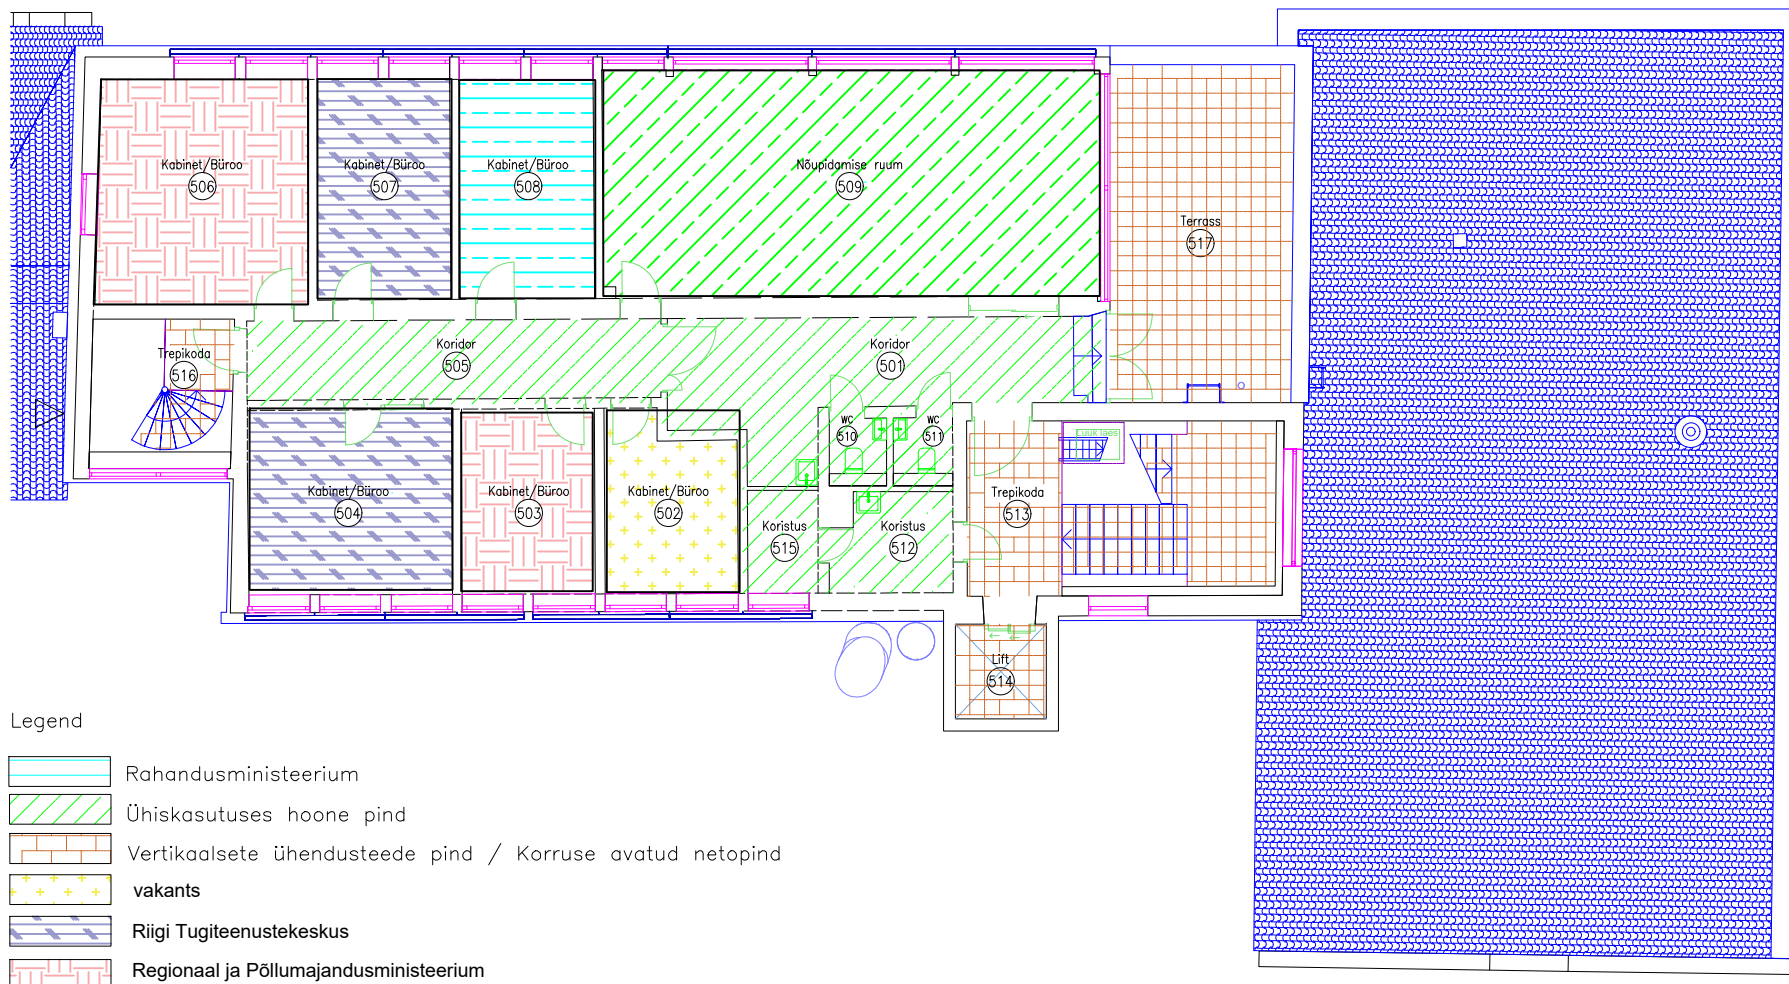

Lisa1. Pärnu riigimaja 5 korruse plaan
Akadeemia tn 2

05 korrus

Legend

- Rahandusministeerium
- Ühiskasutuses hoone pind
- Vertikaalsete ühendusteede pind / Korruse avatud netopind
- vakants
- Riigi Tugiteenustekeskus
- Regionaal ja Põllumajandusministeerium